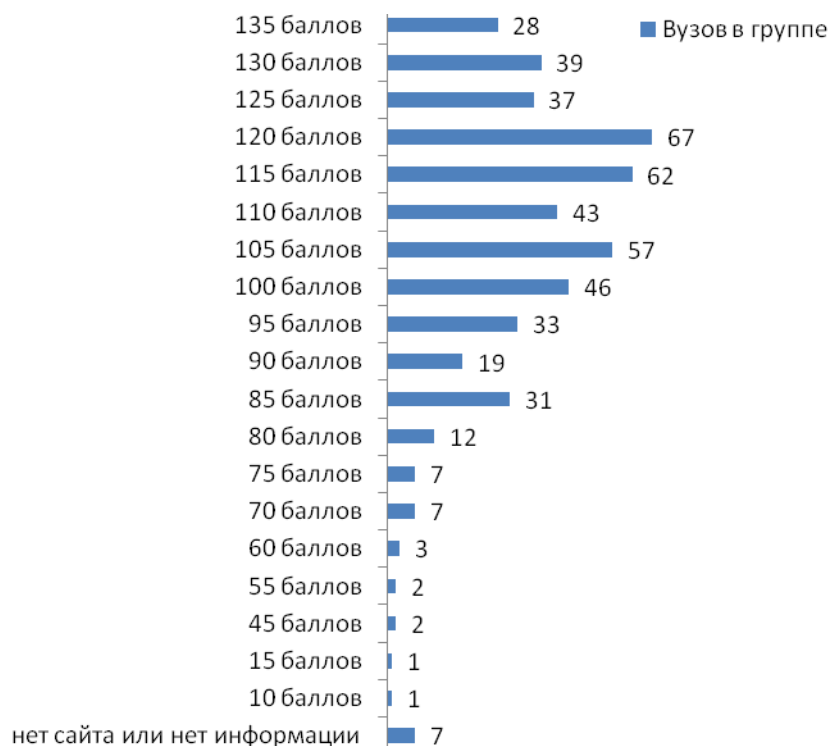

Три четверти вузов, включенных в мониторинг, набрали в нашем рейтинге 100 баллов и более (таких вузов 379, или 74,8%). Менее 80 баллов набрали всего 30 вузов (в том числе 7 вузов, не имеющих собственных сайтов либо не разместивших никакой информации для абитуриентов). См. рис. 2.

Рис. 2. Распределение вузов по группам рейтинга (количество вузов в группе)

Победители и призеры

«Столичность» вуза, как показал мониторинг, никак не связана с его прозрачностью. В группу из 29 вузов с максимальным баллом (135) вошли как ведущие вузы Москвы (МГИМО, Финансовая академия), так и региональные вузы (Казанский федеральный ун-т, Уральский гос. ун-т им. А.М. Горького, Соликамский гос. педагогический ин-т, Ульяновская гос. сельскохозяйственная академия и многие другие).

Примечательно, что в самой первой группе не оказалось «флагманов» российского образования – Московского и Санкт-Петербургского государственных университетов, Государственного университета – Высшей школы экономики. Все они потеряли от 5 до 10 баллов за счет неполноты информации о возможности предоставления общежития на срок обучения (хотя эти вузы как раз отличаются тем, что предоставляют его всем нуждающимся). Это можно объяснить тем, что в условиях традиционно высоких конкурсов эти вузы меньше других озабочены привлечением дополнительных абитуриентов.

Вузы, набравшие 130 баллов (таких в общей сложности 39 вузов), – отстали в основном за счет недостаточного раскрытия информации о своих общежитиях, не указав, на что же конкретно может рассчитывать поступающий в этом году абитуриент (10 баллов вместо 15 возможных). В этой группе Московский ин-т электронной техники, МИФИ, Санкт-Петербургский гос. ун-т информационных технологий, механики и оптики, Высшая школа экономики, Ярославский гос. ун-т, Сургутский гос. ун-т, Брянский гос. ун-т, а также основная часть (22) факультетов МГУ.