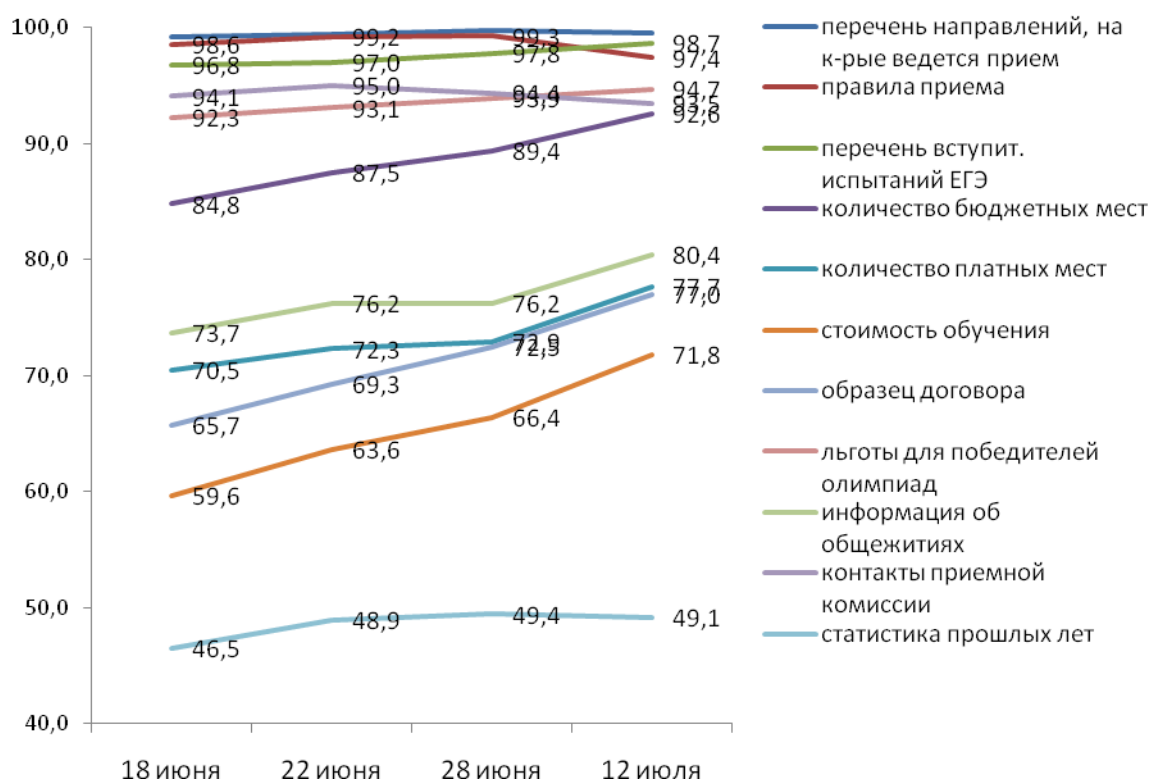

Количество бюджетных мест указали также почти все вузы – 92,6%, доля указавших количество платных мест – несколько ниже: 77,7%.

Данные о стоимости обучения не всегда раскрываются: эта информация есть на сайтах 71,8% вузов, ведущих платный набор (доля вузов, разместивших образцы договора для поступающих на договорной основе, при этом выше – 77,0%).

Пятая часть вузов не предоставляют на своих сайтах информацию о возможностях проживания для иногородних абитуриентов (80,4% так или иначе упоминают свои общежития).

Наименее прозрачная картина – в части статистики приема за прошлые годы: такие данные на своих сайтах указала лишь половина вузов (49,1%).

Характерно, что вузы продолжают публиковать информацию на своих сайтах уже во время приема документов: на рис. 1 мы показываем динамику появления информации по отслеживаемым нами параметрам на четыре даты (18 июня, 22 июня, 28 июня и 12 июля). Особенно заметный скачок произошел с размещением информации о стоимости обучения на платной основе (доля вузов, разместивших эту информацию, увеличилась за время нашего мониторинга примерно на 10%).

Рис. 1. Динамика размещения вузами информации на своих сайтах (доля разместивших).